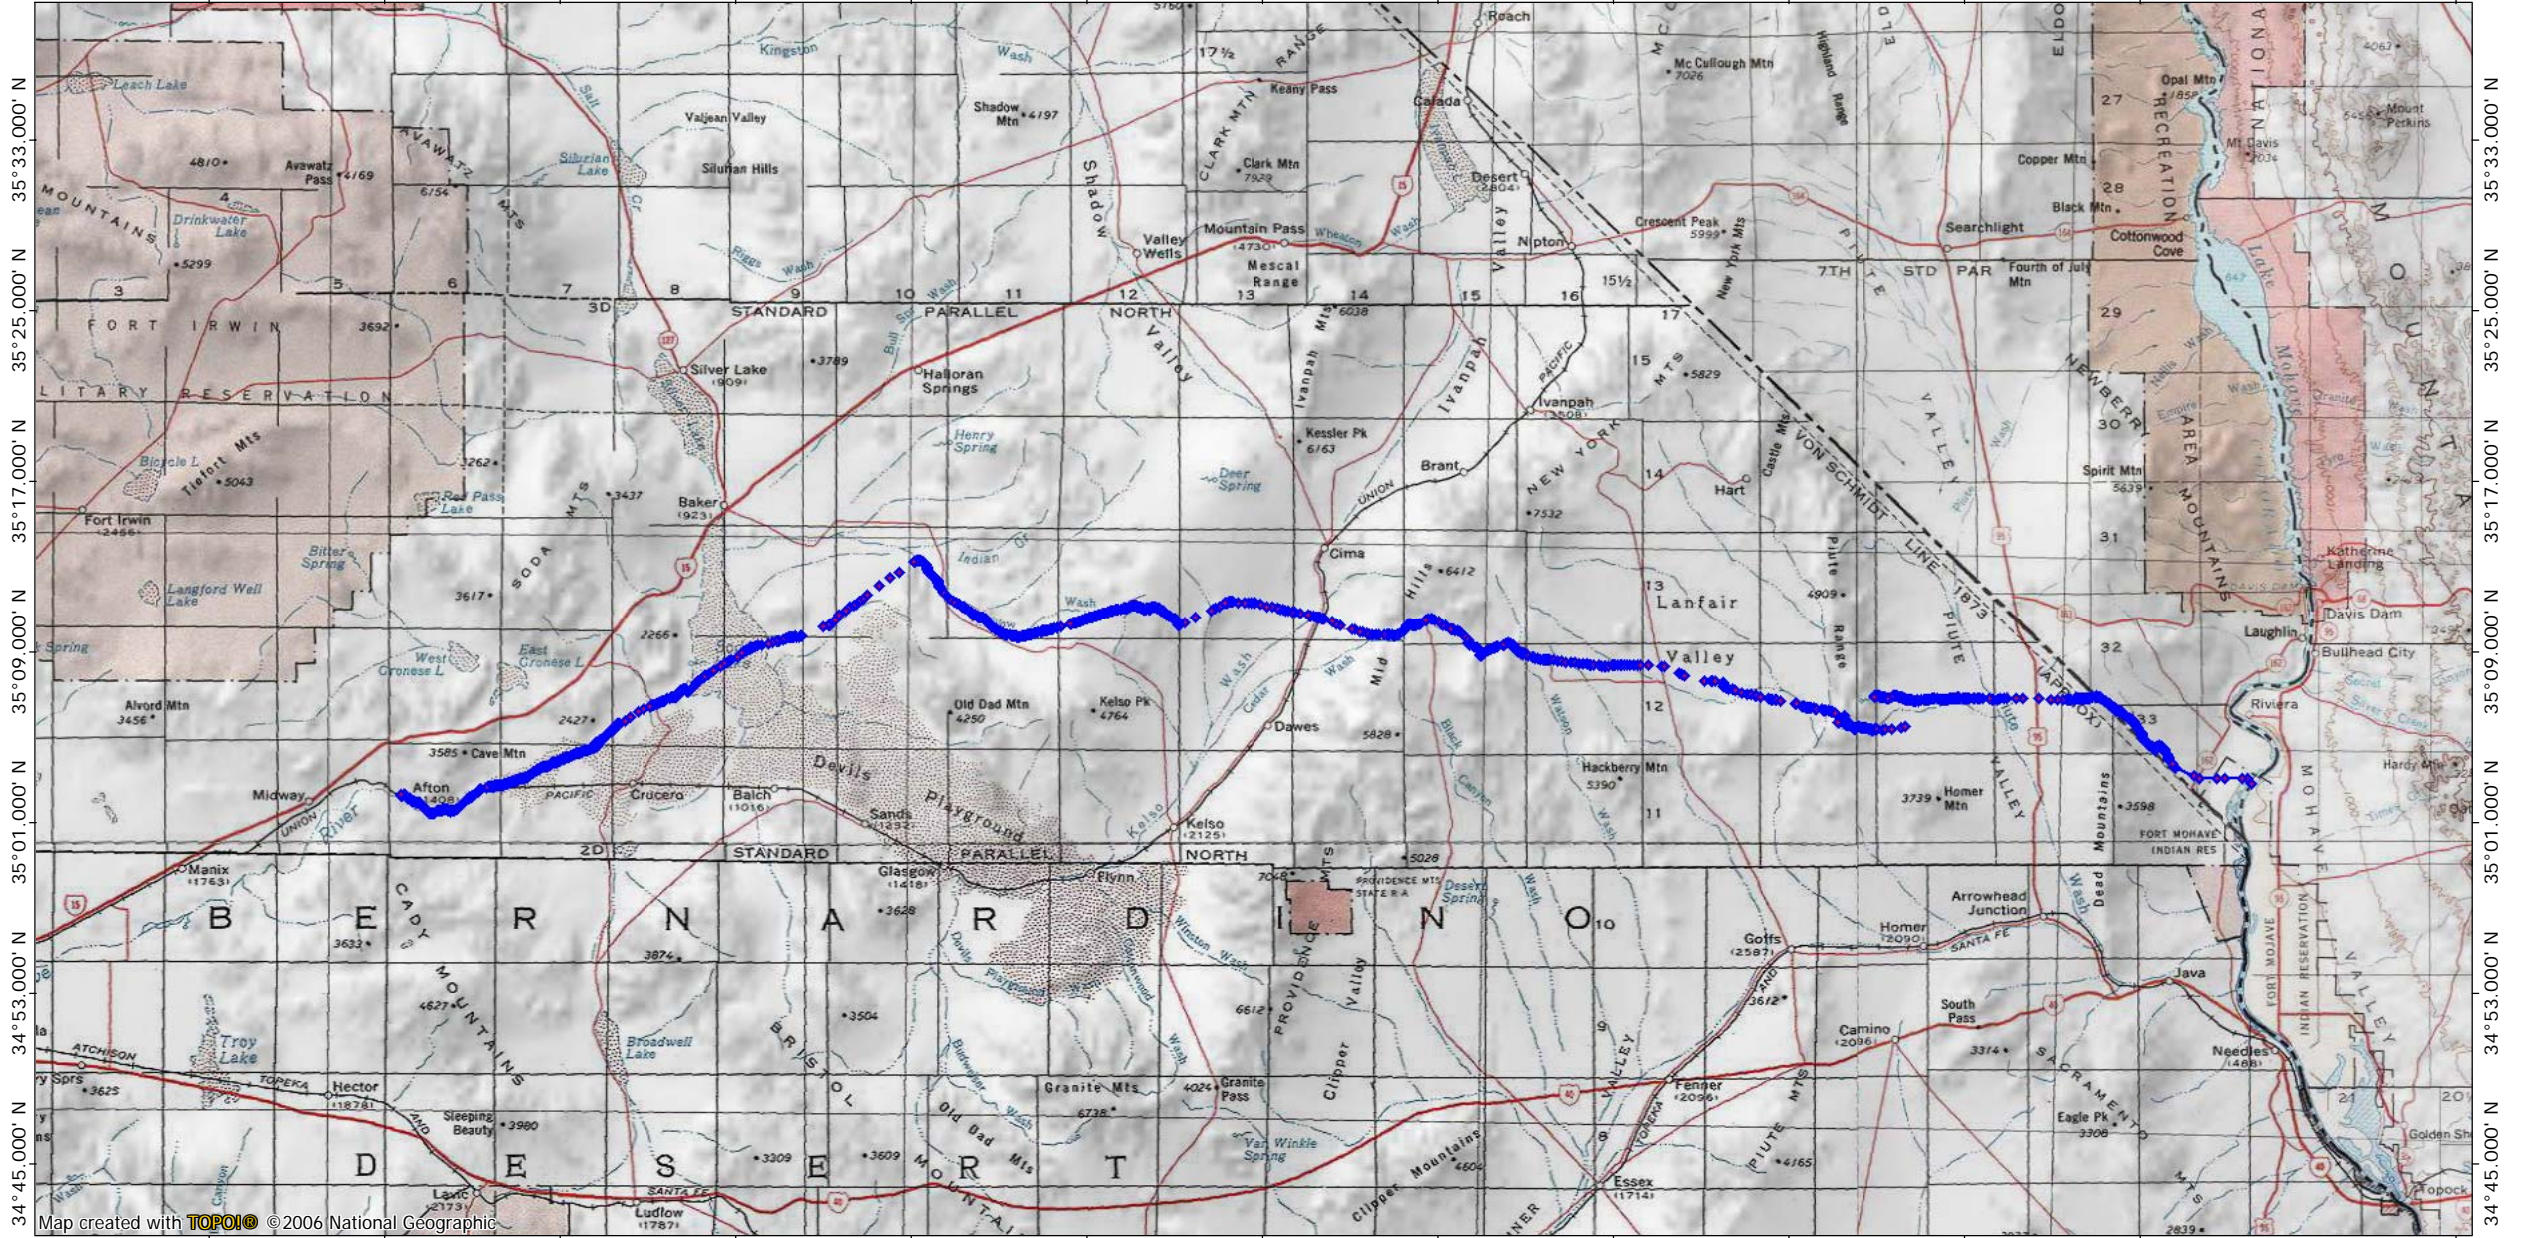

116°34.000' W 116°24.000' W 116°14.000' W 116°04.000' W 115°54.000' W 115°44.000' W 115°34.000' W 115°24.000' W 115°14.000' W 115°04.000' W 114°54.000' W 114°44.000' W WGS84 114°26.000' W

Map created with TOPO! © 2006 National Geographic

116°34.000' W 116°24.000' W 116°14.000' W 116°04.000' W 115°54.000' W 115°44.000' W 115°34.000' W 115°24.000' W 115°14.000' W 115°04.000' W 114°54.000' W 114°44.000' W WGS84 114°26.000' W

TN MN
13°
10/11/06